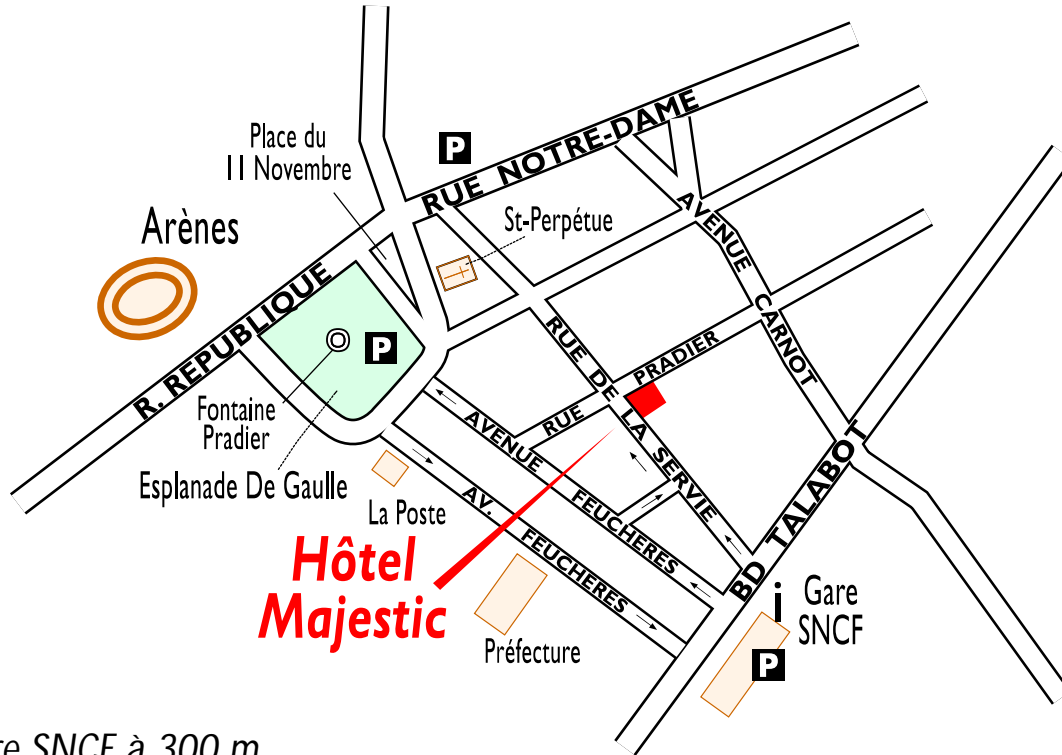

Hôtel** Majestic

10 rue Pradier – 30000 Nîmes – France
Tél. : 04 66 29 24 14 - Fax : 04 66 29 77 33
Email : contact@hotel-majestic-nimes.com

Gare SNCF à 300 m
Gare routière à 300 m
Aéroport à 7 km